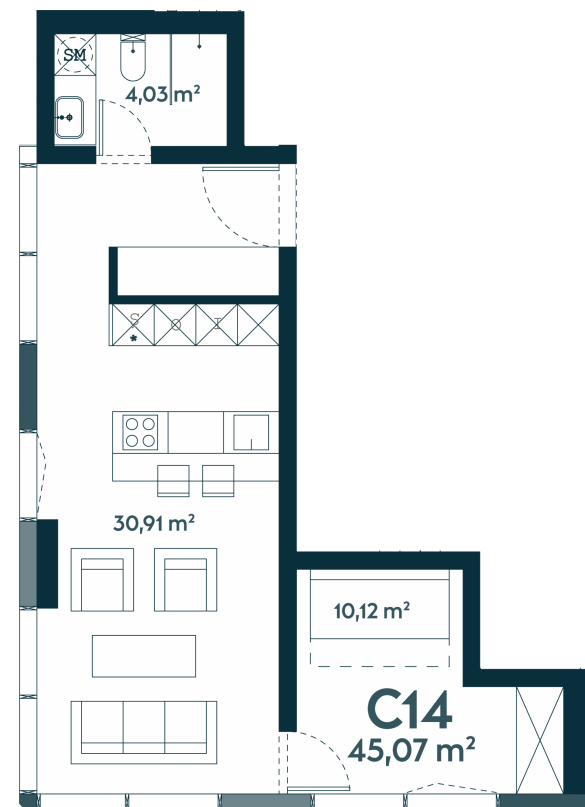

C-14 _____ Laisvas

45.07 m² / 2 kambariai / 4 aukštas

173520 €

Vieta gyvenvietėje

Vieta aukšte

**Apartamentai
centre** _____

Juozapavičiaus g. 139A, Kaunas

Gintarė Meiluvienė