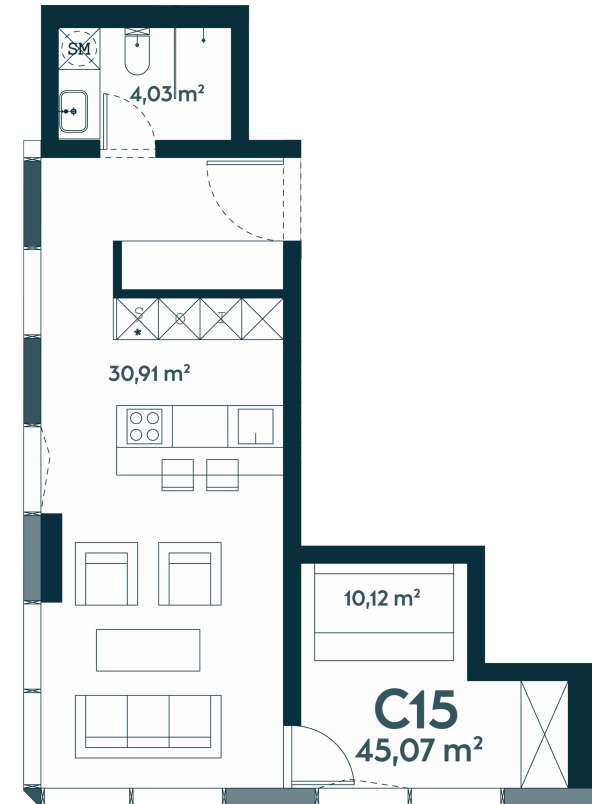

C-15 ————— Parduotas

45.07 m² / 2 kambariai / 5 aukštas

175773 €

Vieta gyvenvietėje

Vieta aukšte

**Apartamentai
centre** —————

Juozapavičiaus g. 139A, Kaunas

Gintarė Meiluvienė