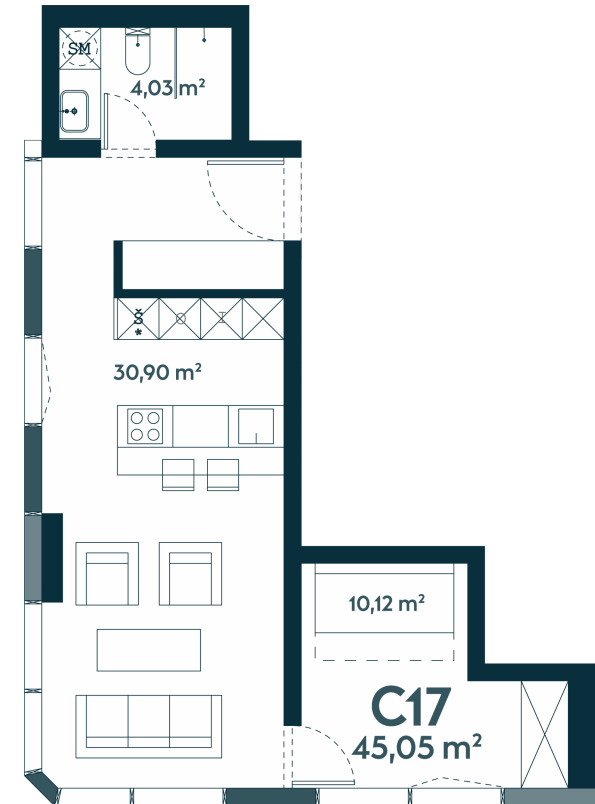

**C-17** \_\_\_\_\_ Parduotas

45.05 m<sup>2</sup> / 2 kambariai / 7 aukštas

**173443 €**

Vieta gyvenvietėje

Vieta aukšte