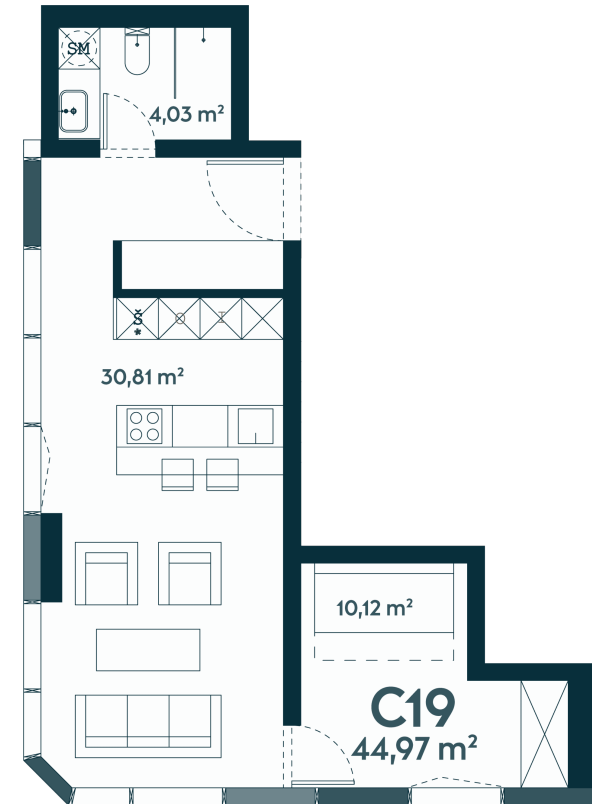

C-19 ————— Parduotas

44.97 m² / 2 kambariai / 9 aukštas

184377 €

Vieta gyvenvietėje

Vieta aukšte

Apartamentai centre

Juozapavičiaus g. 139A, Kaunas

Ieva Meilutė