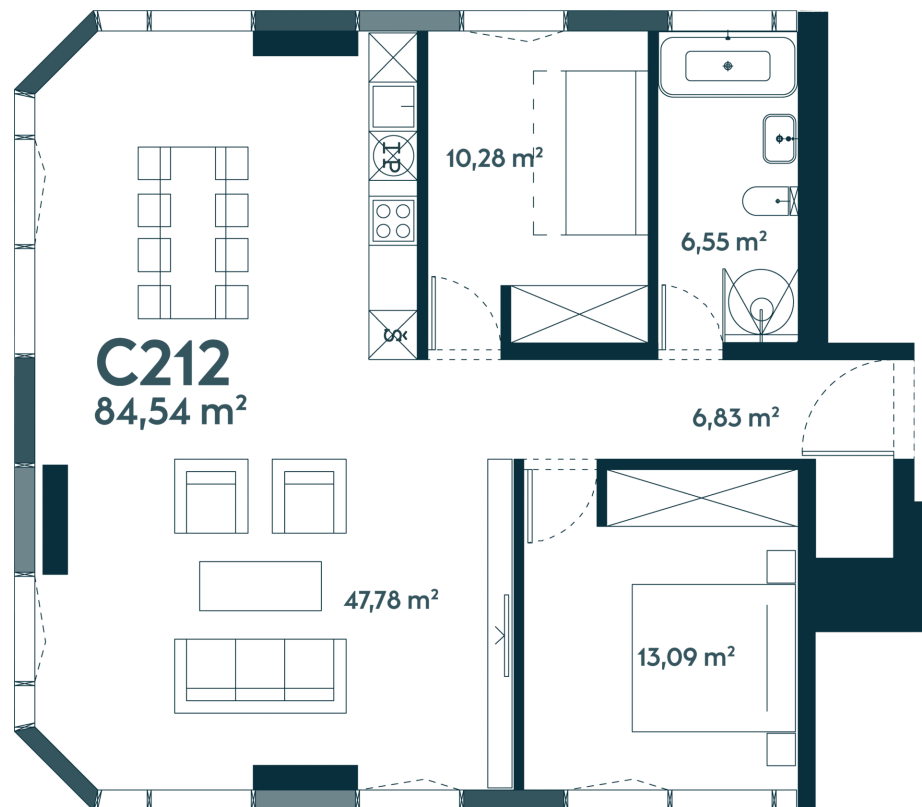

C-21 Parduotas

117.25 m² / 4 kambariai / 1-2 aukštas

351750 €

Vieta gyvenvietėje

Vieta aukšte

**Apartamentai
centre**

Juozapavičiaus g. 139A, Kaunas

Ieva Meilutė