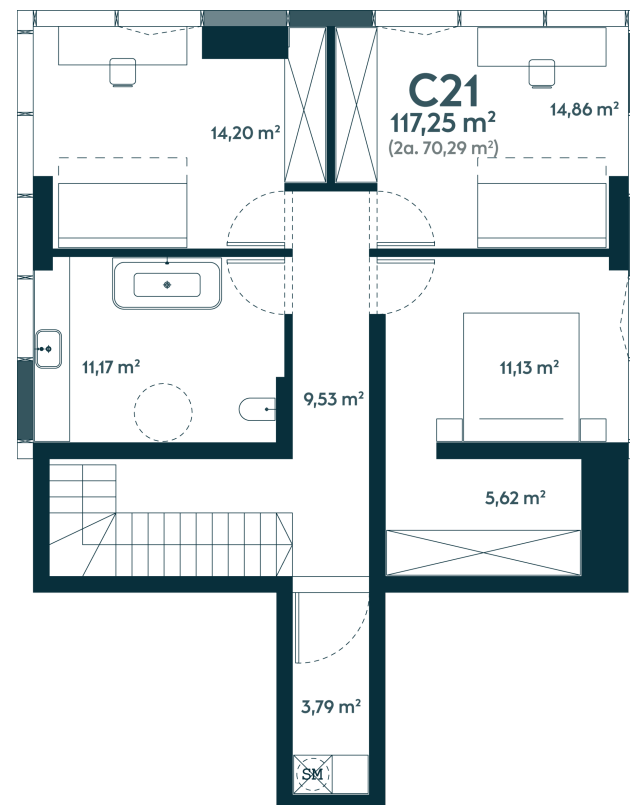

Vieta aukšte

Apartamentai centre

Juozapavičiaus g. 139A, Kaunas

Ieva Meilutė

+370 679 78 929

ieva.meilute@capital.lt

Gintarė Meiluvienė

+370 620 41 930

gintare.meiluviene@capital.lt