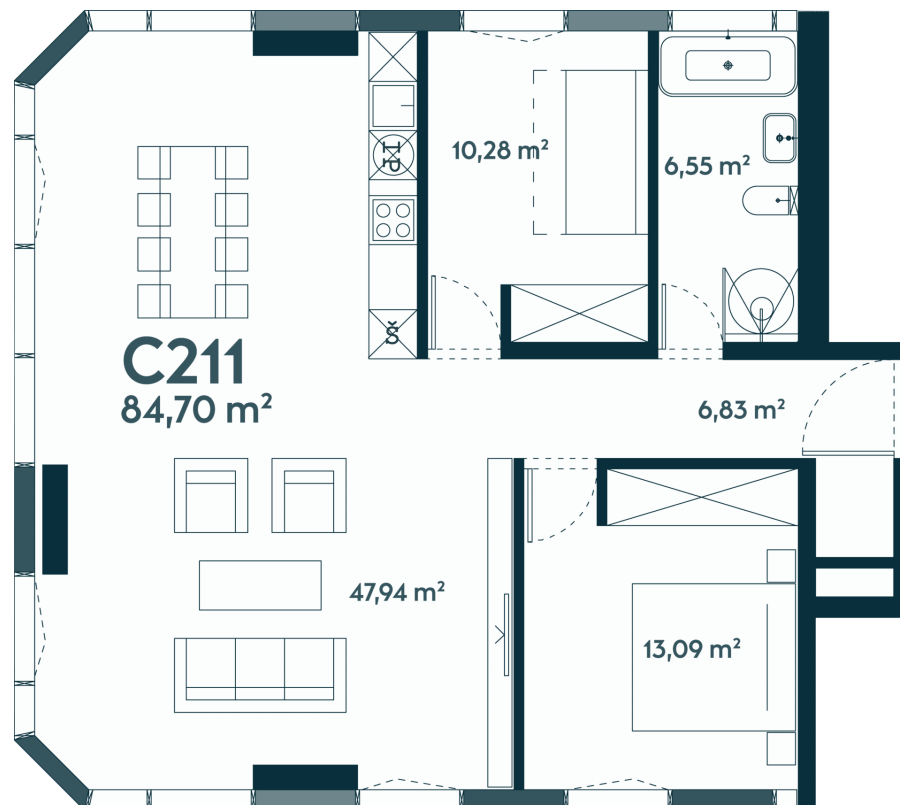

C-211 Parduotas

84.71 m² / 3 kambariai / 11 aukštas

351547 €

Vieta gyvenvietėje

Vieta aukšte

Apartamentai centre

Juozapavičiaus g. 139A, Kaunas

Ieva Meilutė