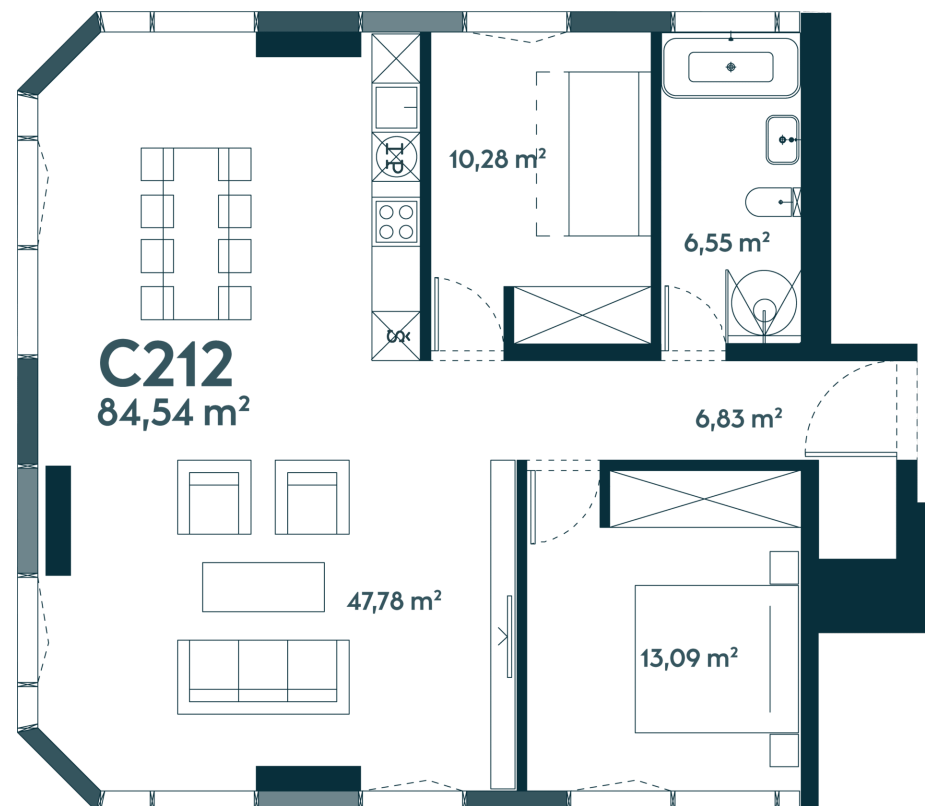

C-212 _____ Laisvas

84.54 m² / 3 kambariai / 12 aukštas

355068 €

Vieta gyvenvietėje

Vieta aukšte

**Apartamentai
centre**

Juozapavičiaus g. 139A, Kaunas

Gintarė Meiluvienė