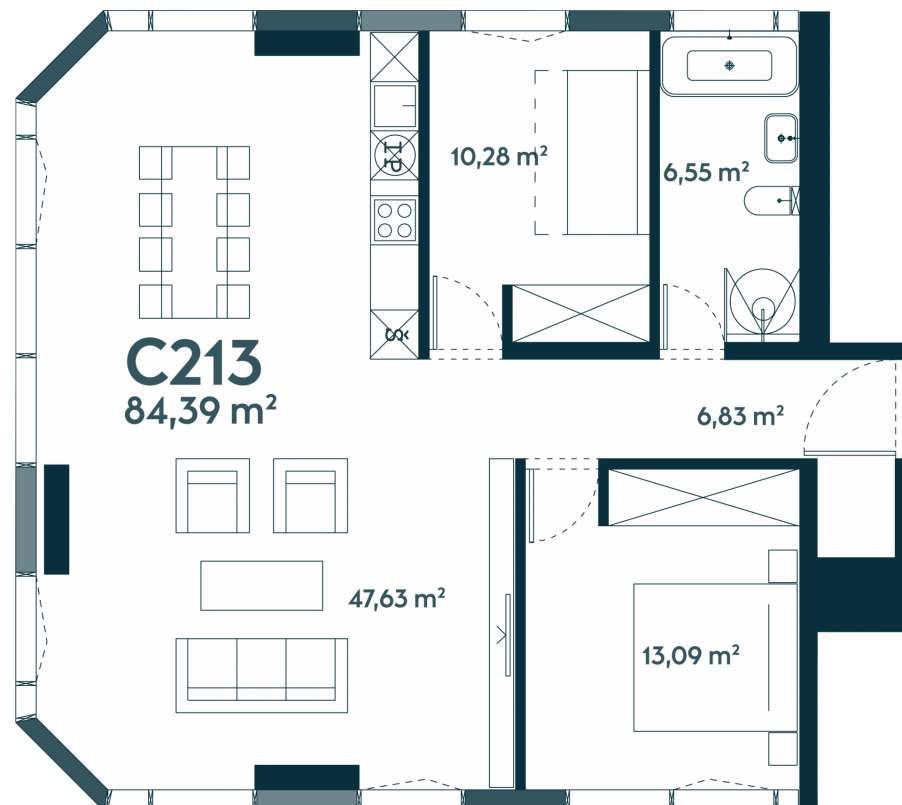

C-213 Laisvas

84.36 m² / 3 kambariai / 13 aukštas

358530 €

Vieta gyvenvietėje

Vieta aukšte

Apartamentai centre

Juozapavičiaus g. 139A, Kaunas

Ieva Meilutė