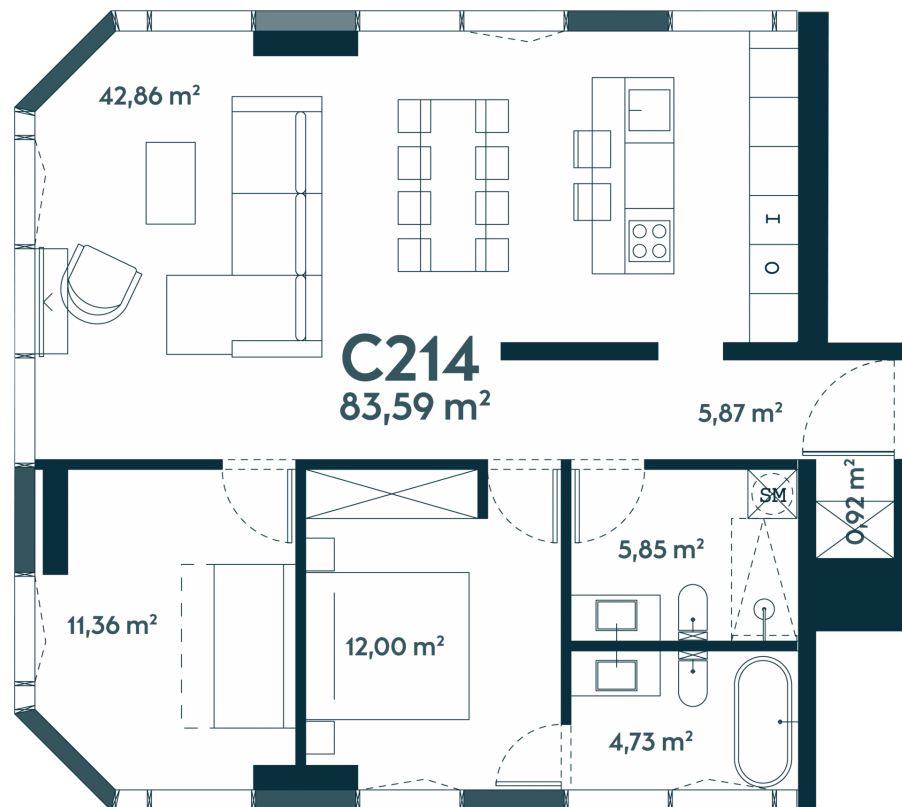

C-214

Laisvas

83.54 m² / 4 kambariai / 14 aukštas

359222 €

Vieta gyvenvietėje

Vieta aukšte

Apartamentai centre

Juozapavičiaus g. 139A, Kaunas