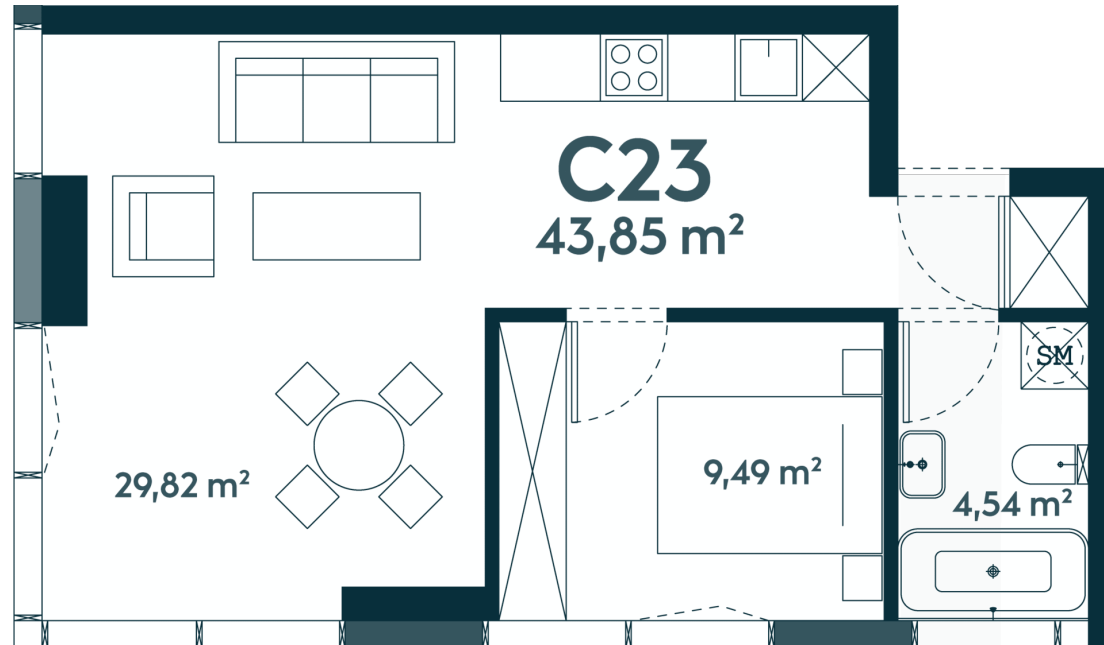

C-23 _____ Parduotas

43.83 m² / 2 kambariai / 3 aukštas

170937 €

Vieta gyvenvietėje

Vieta aukšte

**Apartamentai
centre** _____

Juozapavičiaus g. 139A, Kaunas

Gintarė Meiluvienė