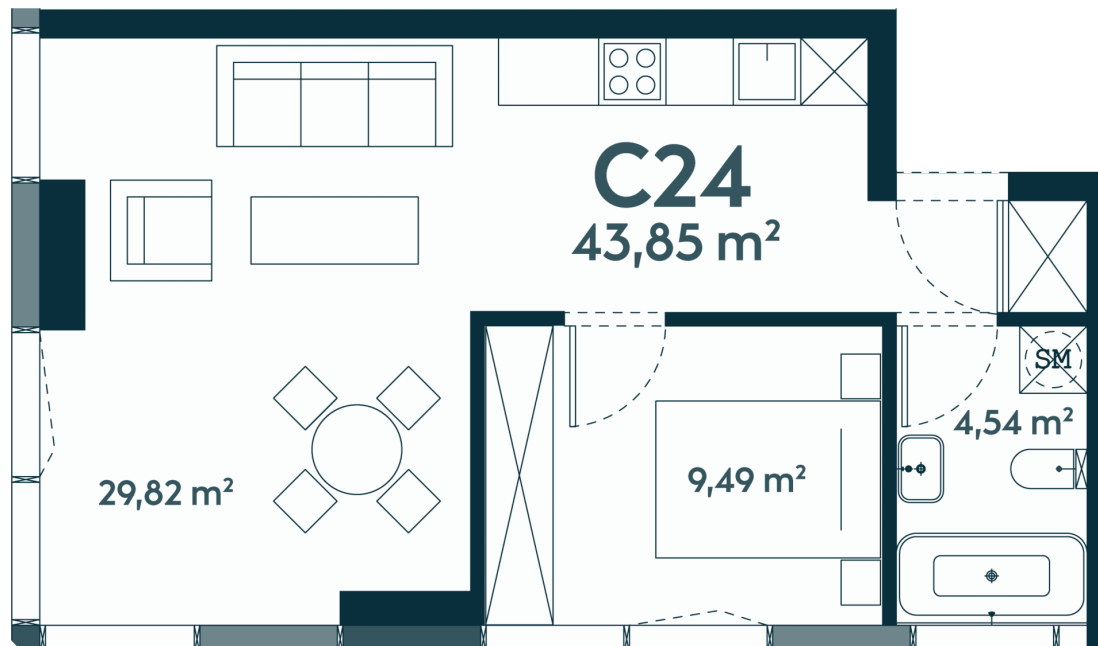

C-24 _____ Laisvas

43.83 m² / 2 kambariai / 4 aukštas

173129 €

Vieta gyvenvietėje

Vieta aukšte

**Apartamentai
centre**

Juozapavičiaus g. 139A, Kaunas

Gintarė Meiluvienė