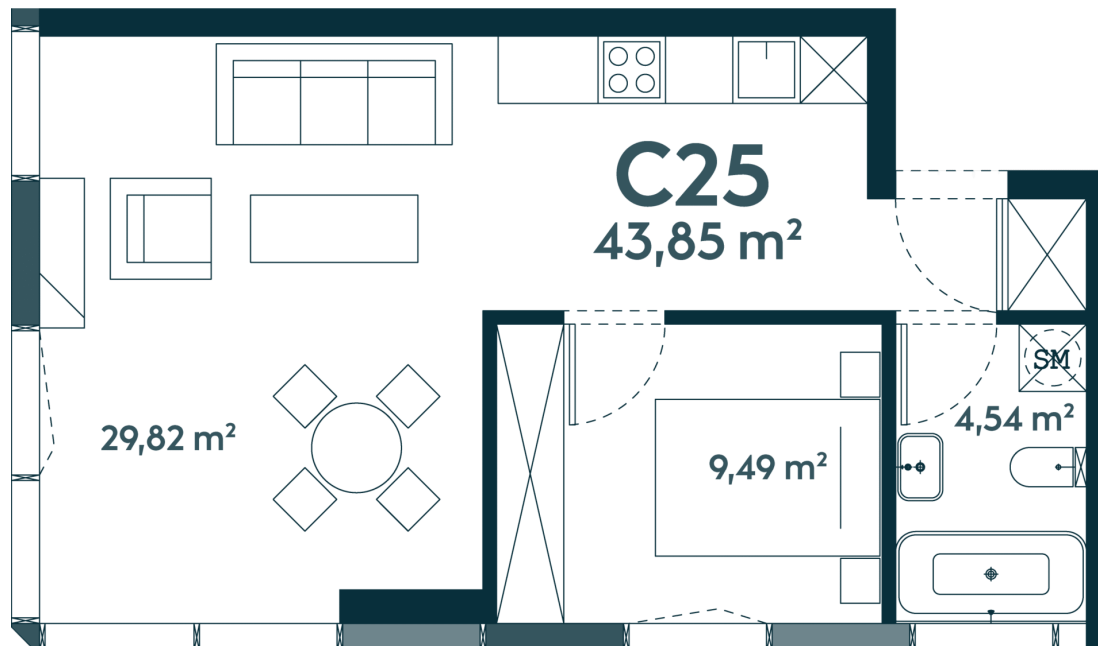

C-25 ————— Rezervuotas

43.83 m² / 2 kambariai / 5 aukštas

175320 €

Vieta gyvenvietėje

Vieta aukšte

**Apartamentai
centre**

Juozapavičiaus g. 139A, Kaunas

Ieva Meilutė