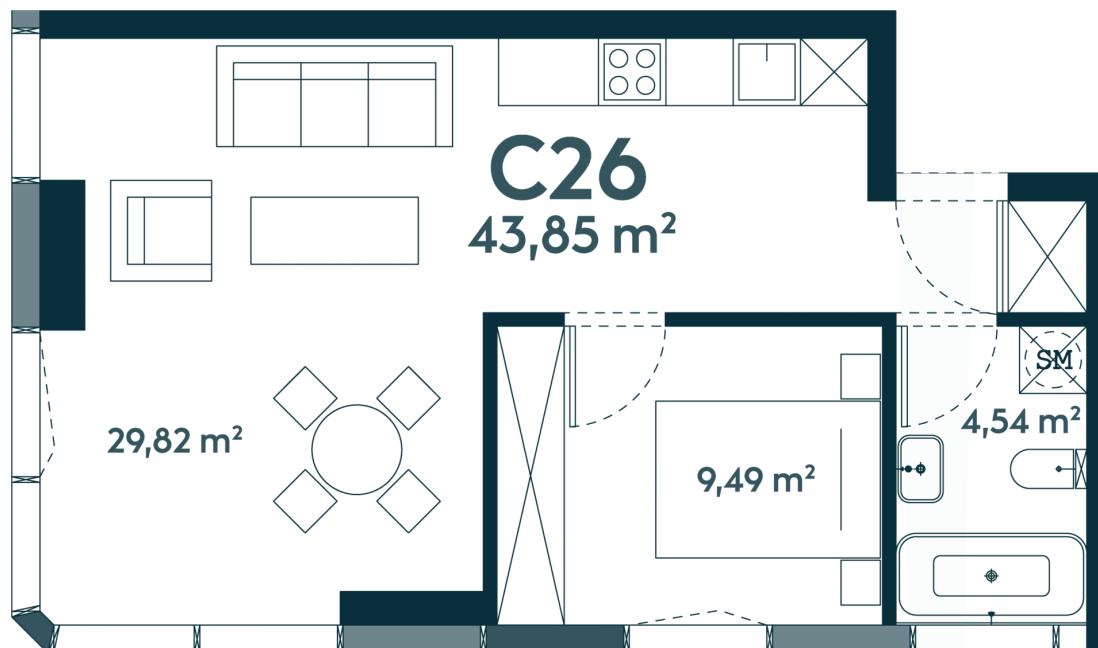

C-26 ————— Parduotas

43.82 m² / 2 kambariai / 6 aukštas

177471 €

Vieta gyvenvietėje

Vieta aukšte

**Apartamentai
centre** —————

Juozapavičiaus g. 139A, Kaunas

Ieva Meilutė