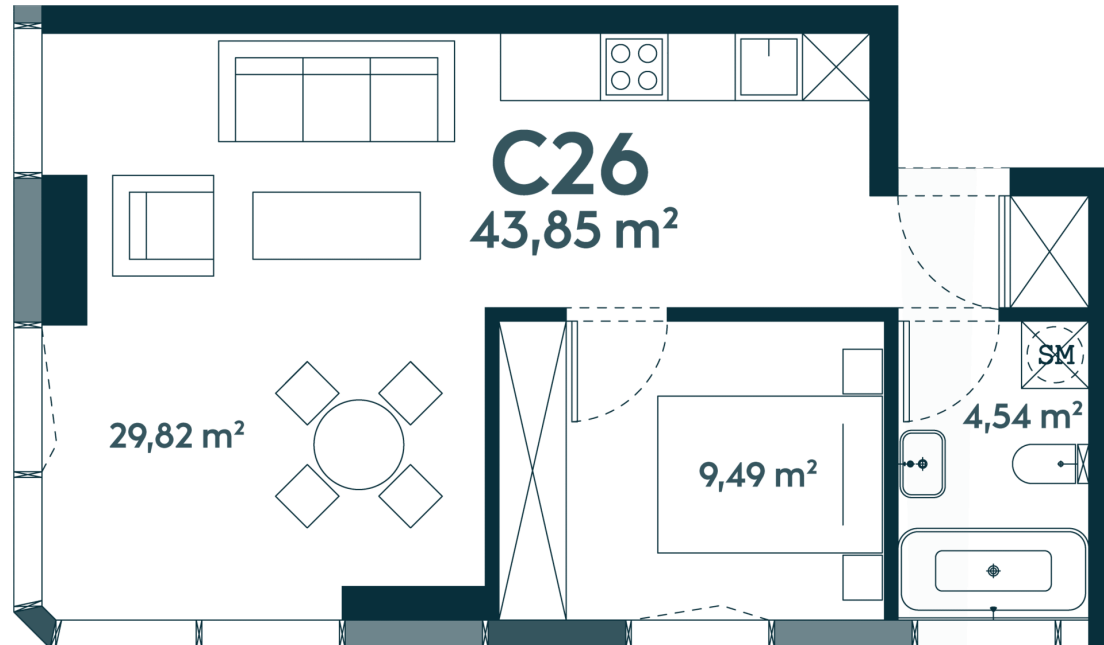

C-26 _____ Parduotas

43.82 m² / 2 kambariai / 6 aukštas

177471 €

Vieta gyvenvietėje

Vieta aukšte

**Apartamentai
centre**

Juozapavičiaus g. 139A, Kaunas

Gintarė Meiluvienė