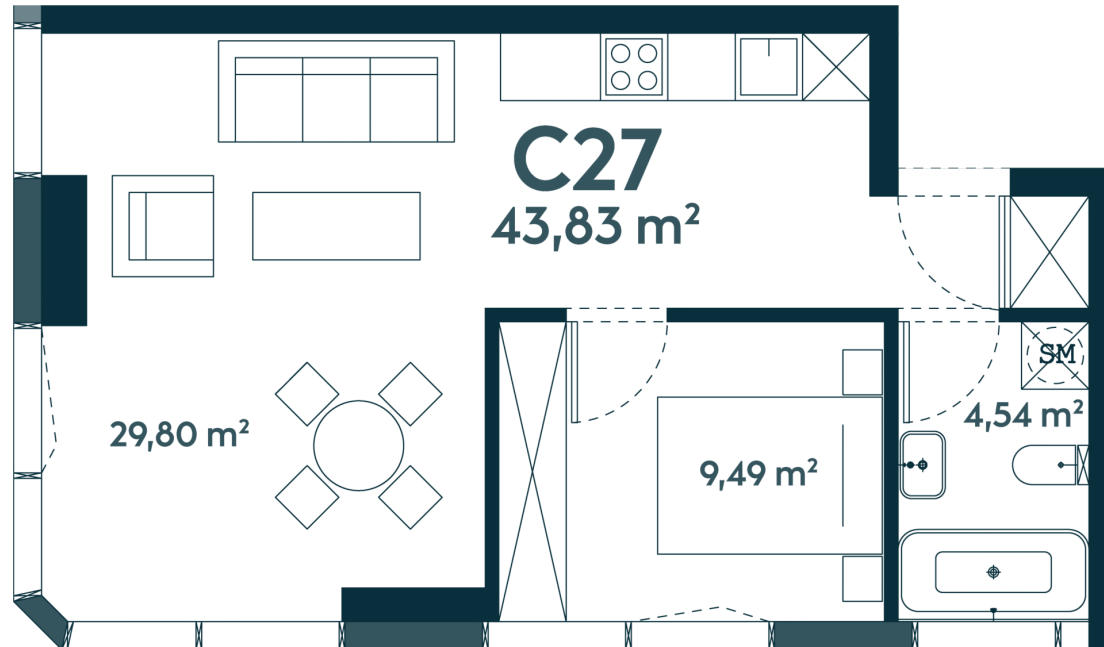

**C-27** \_\_\_\_\_ Parduotas

43.81 m<sup>2</sup> / 2 kambariai / 7 aukštas

**173050 €**

Vieta gyvenvietėje

Vieta aukšte