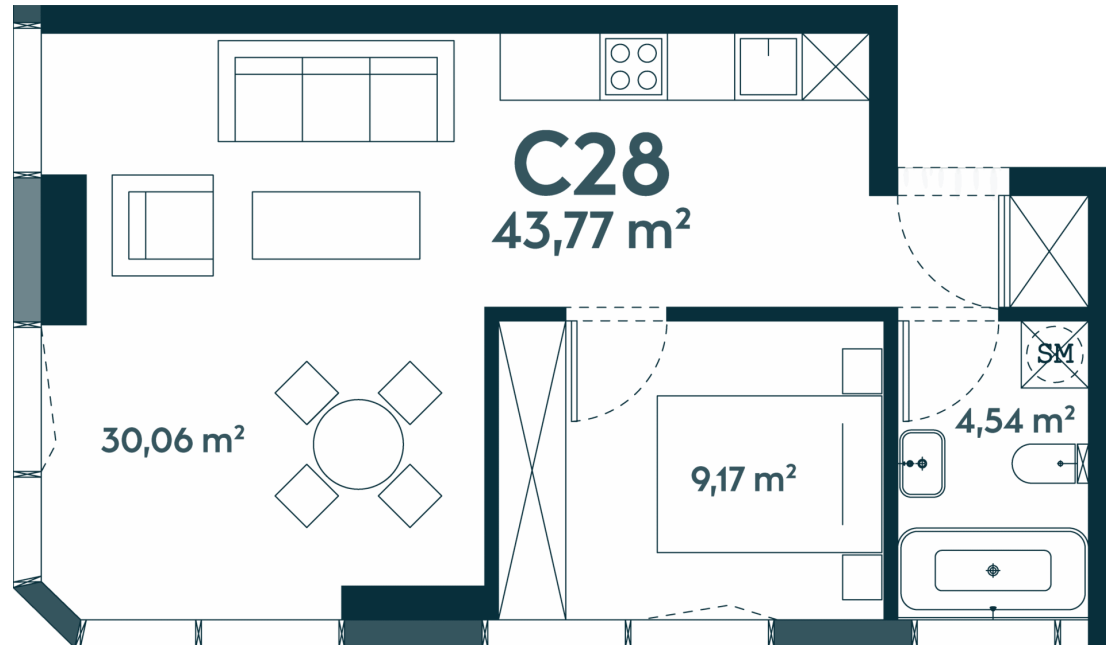

**C-28** \_\_\_\_\_ Parduotas

43.77 m<sup>2</sup> / 2 kambariai / 8 aukštas

**181646 €**

Vieta gyvenvietėje

Vieta aukšte