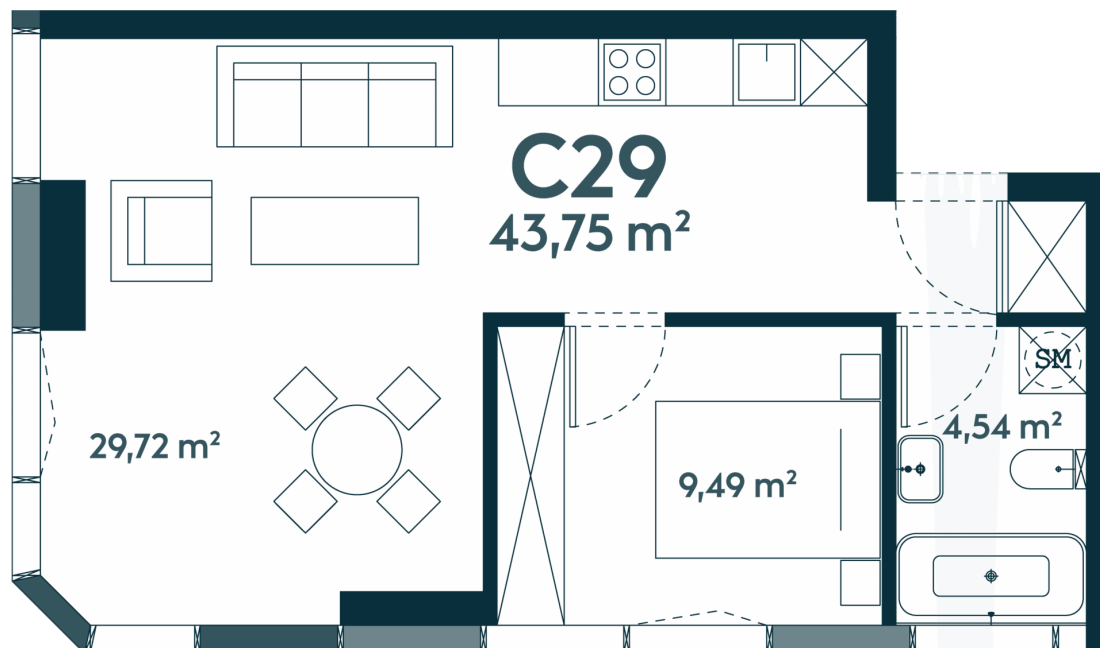

C-29 _____ Parduotas

43.73 m² / 2 kambariai / 9 aukštas

183666 €

Vieta gyvenvietėje

Vieta aukšte

**Apartamentai
centre** _____

Juozapavičiaus g. 139A, Kaunas

Ieva Meilutė