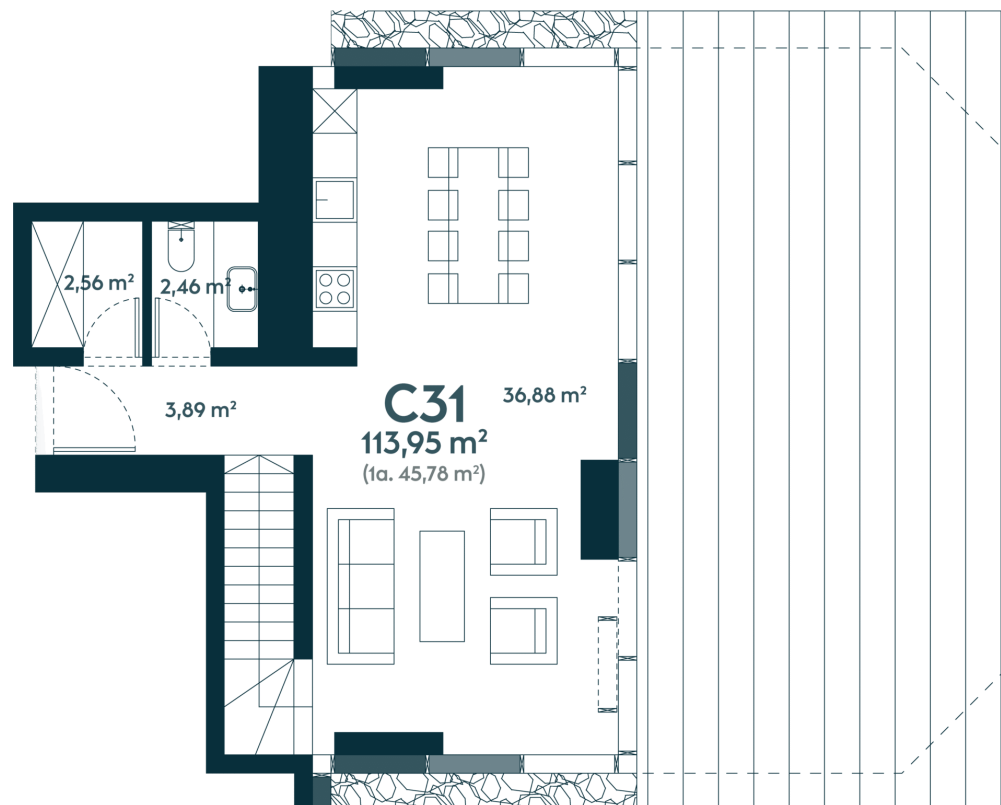

C-31 ————— Laisvas

113.95 m² / 4 kambariai / 1-2 aukštas

330452 €

Vieta gyvenvietėje

Vieta aukšte

Apartamentai centre

Juozapavičiaus g. 139A, Kaunas

Gintarė Meiluvienė