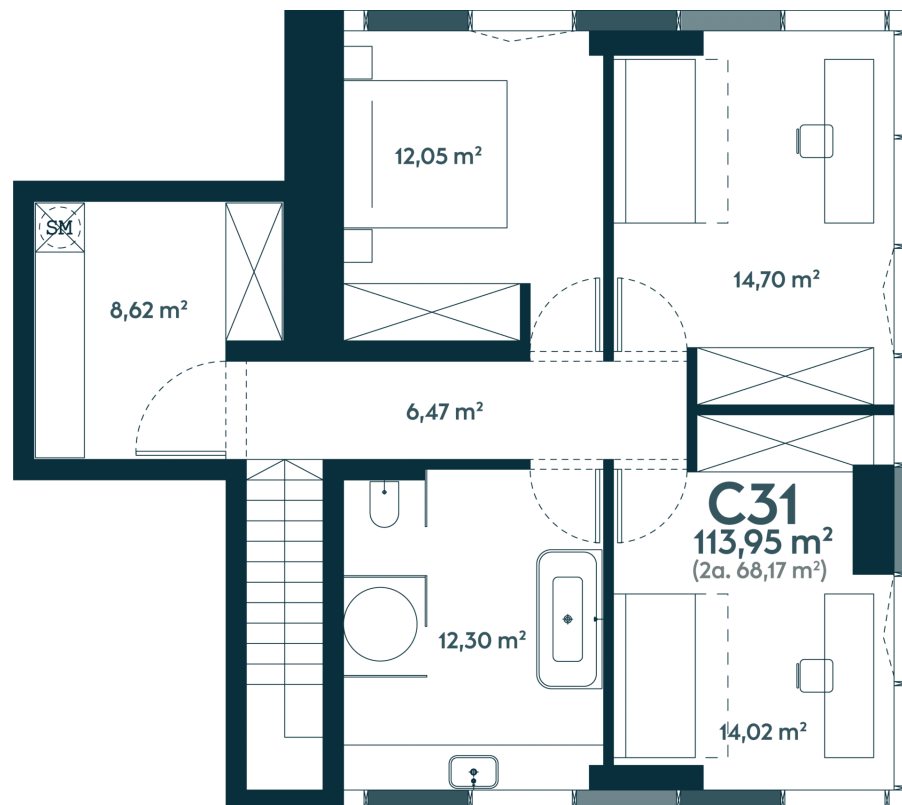

Vieta aukšte

Apartamentai centre

Juozapavičiaus g. 139A, Kaunas

Gintarė Meiluvienė

+370 620 41 930

gintare.meiluviene@capital.lt

Ieva Meilutė

+370 679 78 929

ieva.meilute@capital.lt