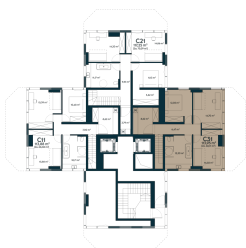

Vieta aukšte

Apartamentai centre

Juozapavičiaus g. 139A, Kaunas

Gintarė Meiluvienė

+370 620 41 930

gintare.meiluviene@capital.lt

Ieva Meilutė

+370 679 78 929

ieva.meilute@capital.lt