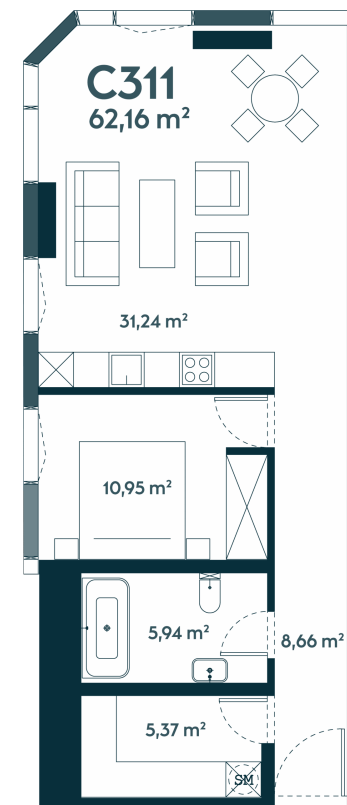

C-311 _____ Laisvas

62.14 m² / 2 kambariai / 11 aukštas

260988 €

Vieta gyvenvietėje

Vieta aukšte

Apartamentai centre

Juozapavičiaus g. 139A, Kaunas

Gintarė Meiluvienė