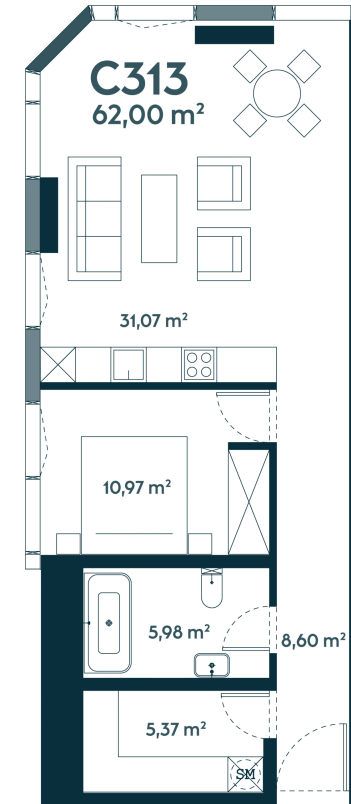

C-313 _____ Laisvas

61.86 m² / 2 kambariai / 13 aukštas

265998 €

Vieta gyvenvietėje

Vieta aukšte

**Apartamentai
centre** _____

Juozapavičiaus g. 139A, Kaunas

Ieva Meilutė