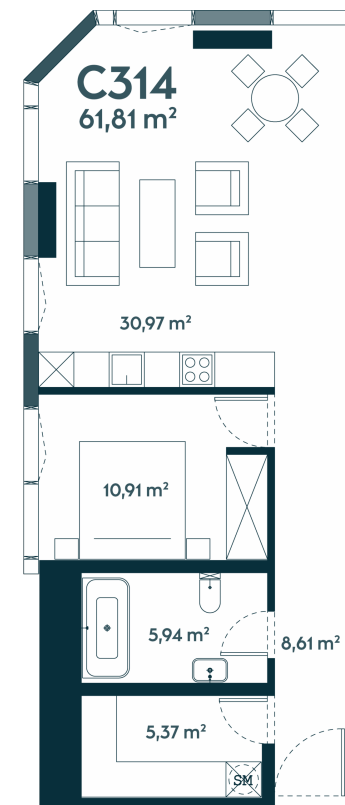

**C-314** ————— Parduotas

61.81 m<sup>2</sup> / 2 kambariai / 14 aukštas

**268874 €**

Vieta gyvenvietėje

Vieta aukšte

**Apartamentai  
centre** —————

Juozapavičiaus g. 139A, Kaunas

Ieva Meilutė