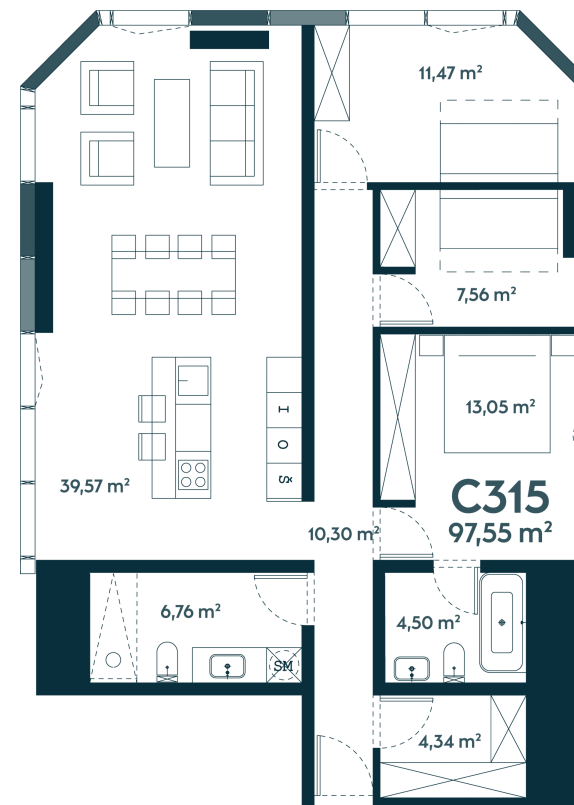

C-315 _____ Laisvas

97.55 m² / 4 kambariai / 15 aukštas

429220 €

Vieta gyvenvietėje

Vieta aukšte

Apartamentai centre

Juozapavičiaus g. 139A, Kaunas

Gintarė Meiluvienė