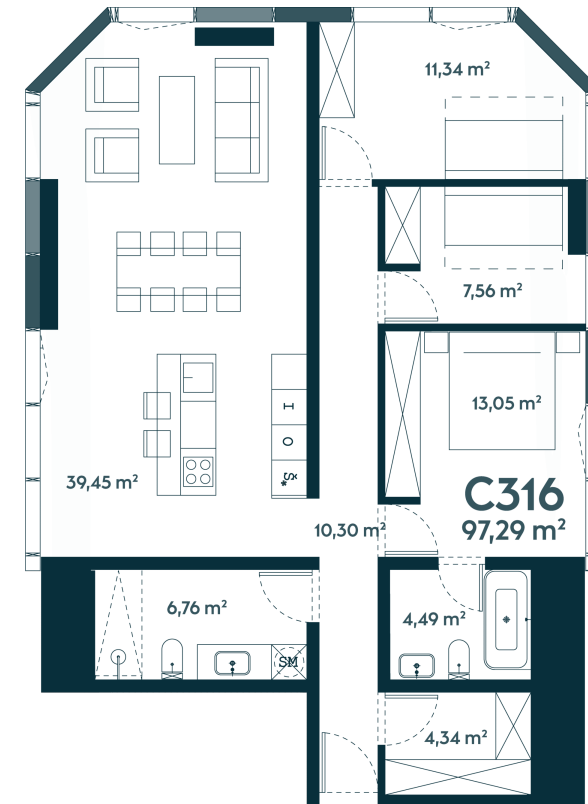

C-316

Laisvas

97.3 m² / 4 kambariai / 16 aukštas

432985 €

Vieta gyvenvietėje

Vieta aukšte

Apartamentai centre

Juozapavičiaus g. 139A, Kaunas