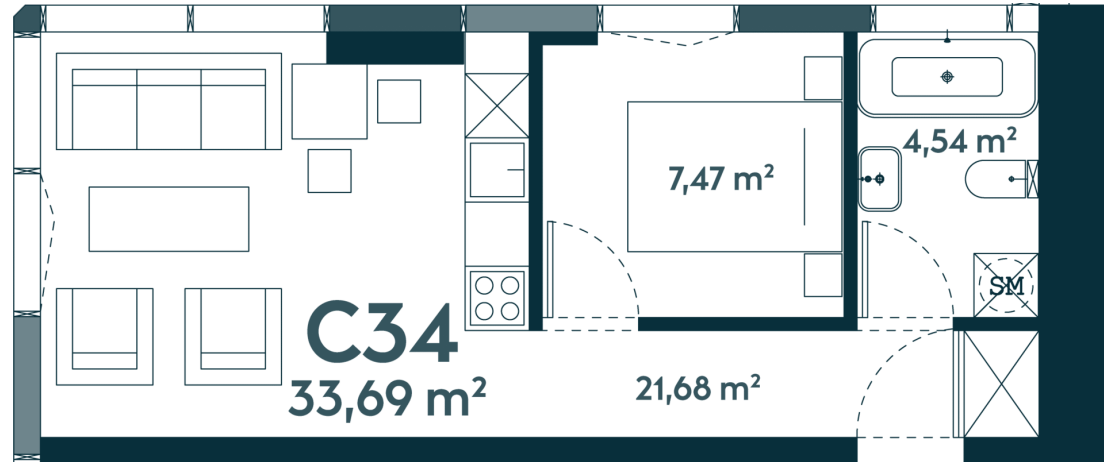

**C-34** ————— Parduotas

33.75 m<sup>2</sup> / 2 kambariai / 4 aukštas

**140063 €**

Vieta gyvenvietėje

Vieta aukšte

**Apartamentai  
centre** —————

Juozapavičiaus g. 139A, Kaunas

Gintarė Meiluvienė