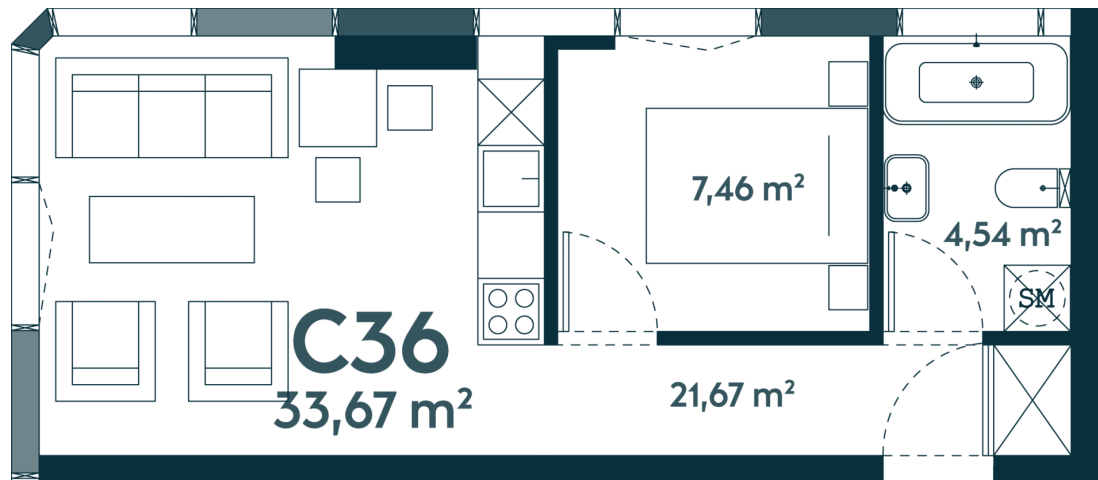

C-36

Laisvas

33.67 m² / 2 kambariai / 6 aukštas

139731 €

Vieta gyvenvietėje

Vieta aukšte

**Apartamentai
centre**

Juozapavičiaus g. 139A, Kaunas