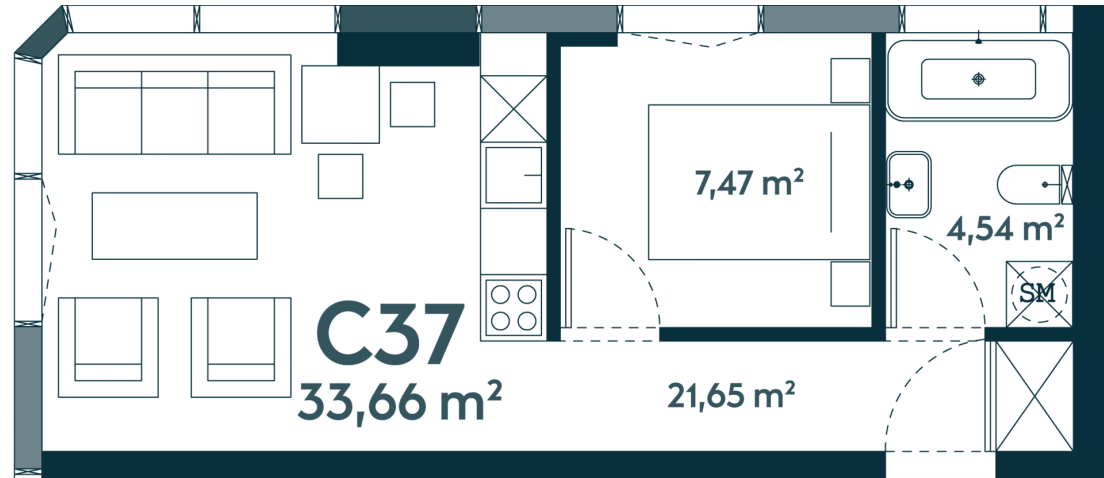

C-37 ————— Parduotas

33.66 m² / 2 kambariai / 7 aukštas

138006 €

Vieta gyvenvietėje

Vieta aukšte

Apartamentai centre

Juozapavičiaus g. 139A, Kaunas

Ieva Meilutė