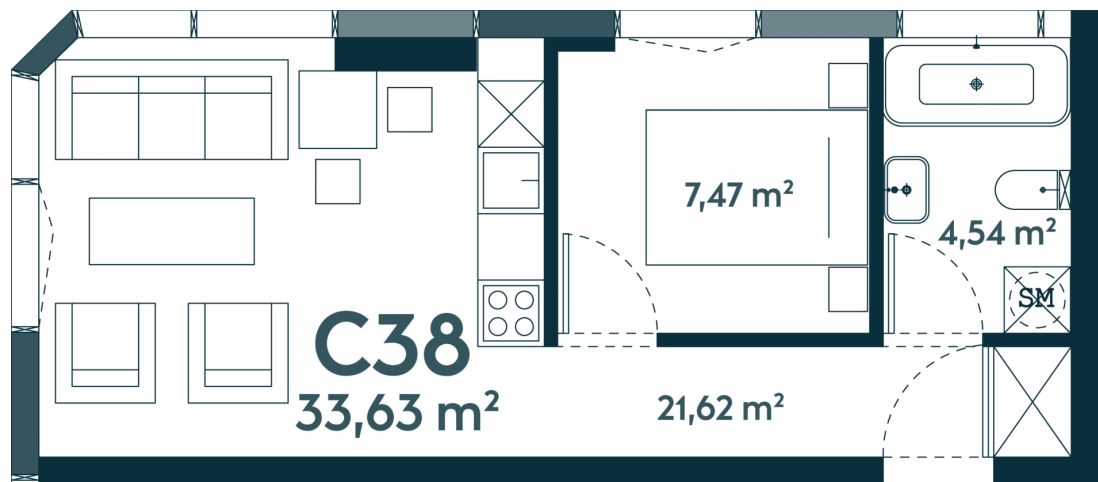

C-38 ————— Parduotas

33.63 m² / 2 kambariai / 8 aukštas

142928 €

Vieta gyvenvietėje

Vieta aukšte

**Apartamentai
centre** —————

Juozapavičiaus g. 139A, Kaunas

Ieva Meilutė