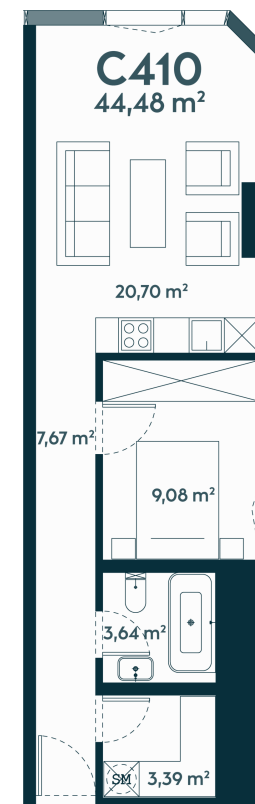

**C-410** ————— Laisvas

44.49 m<sup>2</sup> / 2 kambariai / 10 aukštas

**184634 €**

Vieta gyvenvietėje

Vieta aukšte

**Apartamentai  
centre** —————

Juozapavičiaus g. 139A, Kaunas

Ieva Meilutė