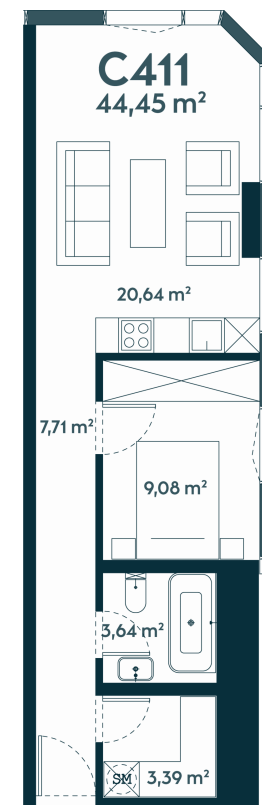

C-411 _____ Laisvas

44.42 m² / 2 kambariai / 11 aukštas

186564 €

Vieta gyvenvietėje

Vieta aukšte

**Apartamentai
centre** _____

Juozapavičiaus g. 139A, Kaunas

Gintarė Meiluvienė