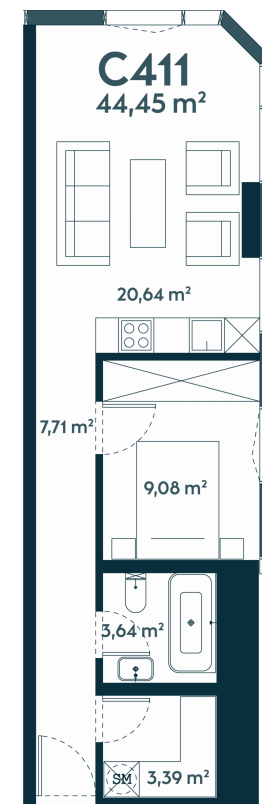

C-411 ————— Laisvas

44.42 m² / 2 kambariai / 11 aukštas

186564 €

Vieta gyvenvietėje

Vieta aukšte

Apartamentai centre

Juozapavičiaus g. 139A, Kaunas

Ieva Meilutė