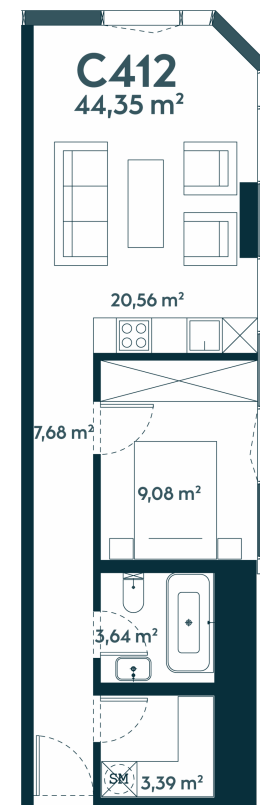

**C-412** \_\_\_\_\_ Laisvas

44.35 m<sup>2</sup> / 2 kambariai / 12 aukštas

**188488 €**

Vieta gyvenvietėje

Vieta aukšte

**Apartamentai  
centre** \_\_\_\_\_

Juozapavičiaus g. 139A, Kaunas

Ieva Meilutė