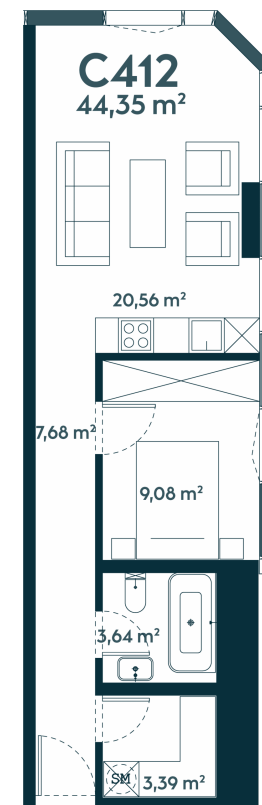

**C-412** \_\_\_\_\_ Laisvas

44.35 m<sup>2</sup> / 2 kambariai / 12 aukštas

**188488 €**

Vieta gyvenvietėje

Vieta aukšte

**Apartamentai  
centre** \_\_\_\_\_

Juozapavičiaus g. 139A, Kaunas

**Gintarė Meiluvienė**