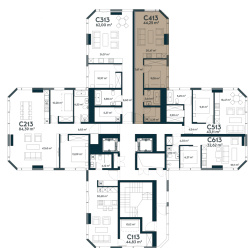

C-413 ————— Laisvas

44.26 m² / 2 kambariai / 13 aukštas

190318 €

Vieta gyvenvietėje

Vieta aukšte

**Apartamentai
centre** —————

Juozapavičiaus g. 139A, Kaunas

Ieva Meilutė