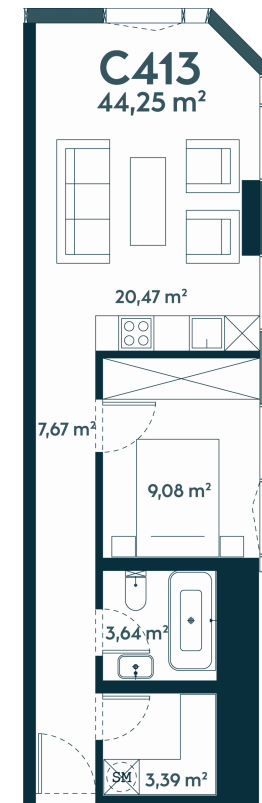

C-413 ————— Laisvas

44.26 m² / 2 kambariai / 13 aukštas

190318 €

Vieta gyvenvietėje

Vieta aukšte

**Apartamentai
centre** —————

Juozapavičiaus g. 139A, Kaunas

Ieva Meilutė