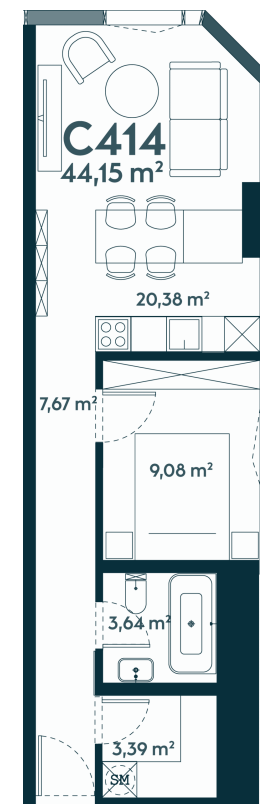

C-414 _____ Laisvas

44.15 m² / 2 kambariai / 14 aukštas

192053 €

Vieta gyvenvietėje

Vieta aukšte

Apartamentai centre

Juozapavičiaus g. 139A, Kaunas

Ieva Meilutė