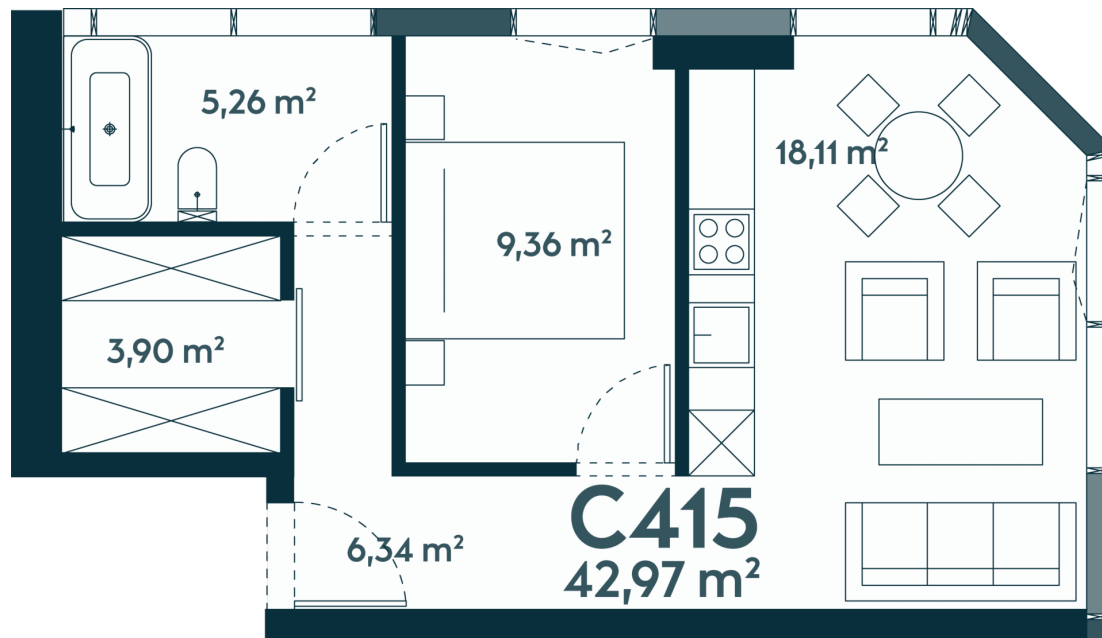

C-415 _____ Laisvas

43.16 m² / 2 kambariai / 15 aukštas

185588 €

Vieta gyvenvietėje

Vieta aukšte

Apartamentai centre

Juozapavičiaus g. 139A, Kaunas

Gintarė Meiluvienė