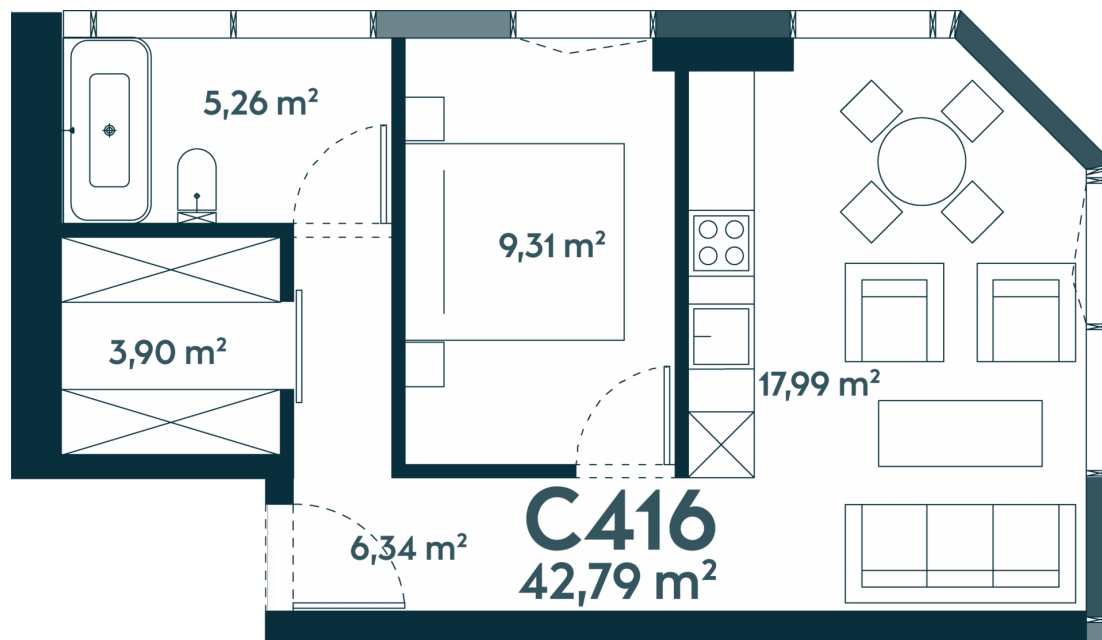

C-416 _____ Laisvas

43.03 m² / 2 kambariai / 16 aukštas

187181 €

Vieta gyvenvietėje

Vieta aukšte

Apartamentai centre

Juozapavičiaus g. 139A, Kaunas

Ieva Meilutė