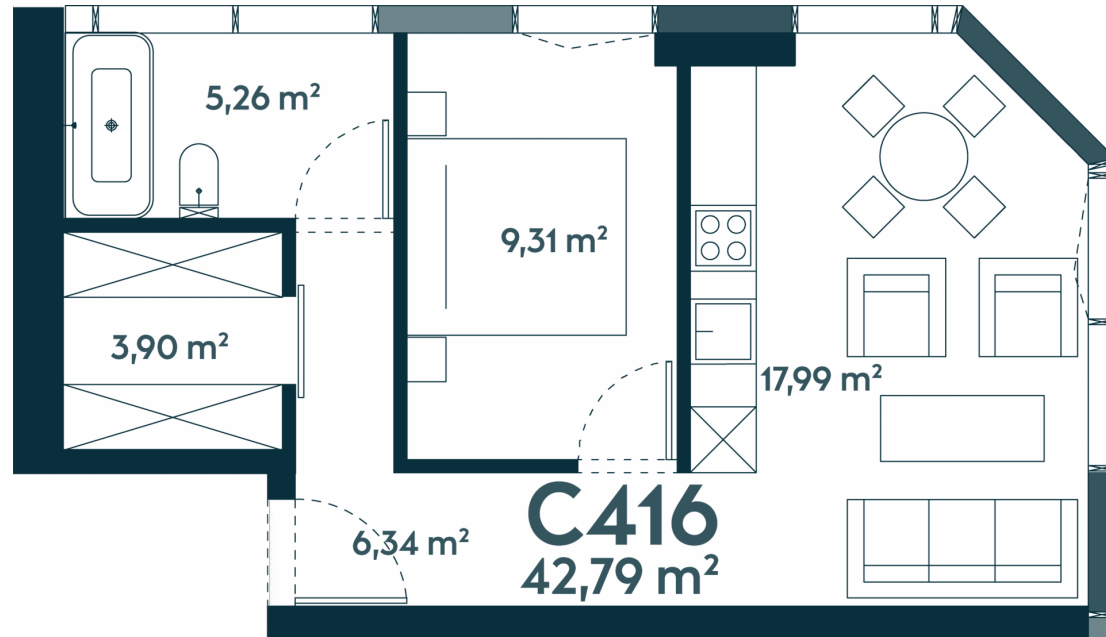

C-416 _____ Laisvas

43.03 m² / 2 kambariai / 16 aukštas

187181 €

Vieta gyvenvietėje

Vieta aukšte

Apartamentai centre

Juozapavičiaus g. 139A, Kaunas

Ieva Meilutė