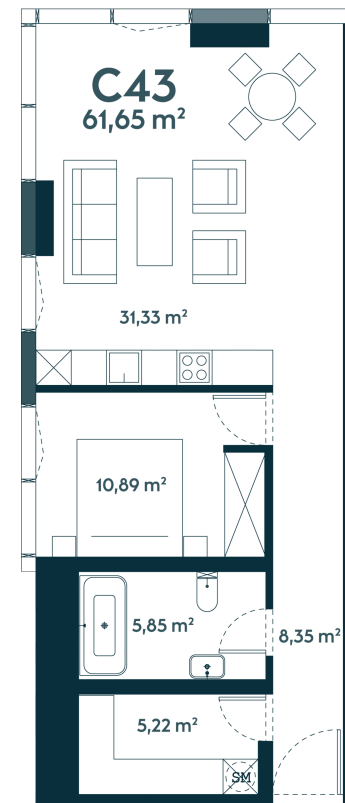

C-43 ————— Laisvas

61.65 m² / 2 kambariai / 3 aukštas

234270 €

Vieta gyvenvietėje

Vieta aukšte

Apartamentai centre

Juozapavičiaus g. 139A, Kaunas

Ieva Meilutė