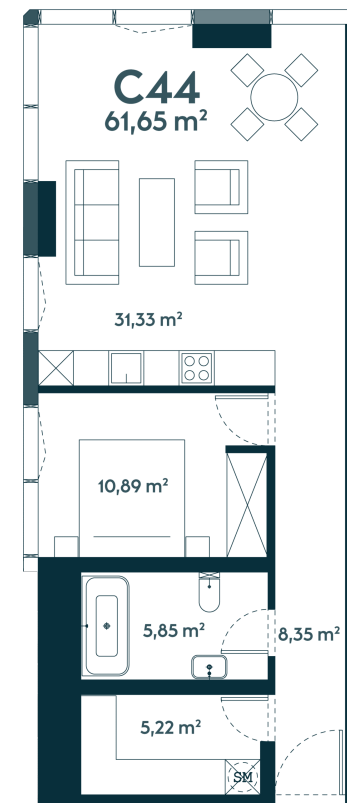

**C-44** ————— Laisvas

61.65 m<sup>2</sup> / 2 kambariai / 4 aukštas

**237353 €**

Vieta gyvenvietėje

Vieta aukšte

**Apartamentai  
centre** —————

Juozapavičiaus g. 139A, Kaunas

Ieva Meilutė