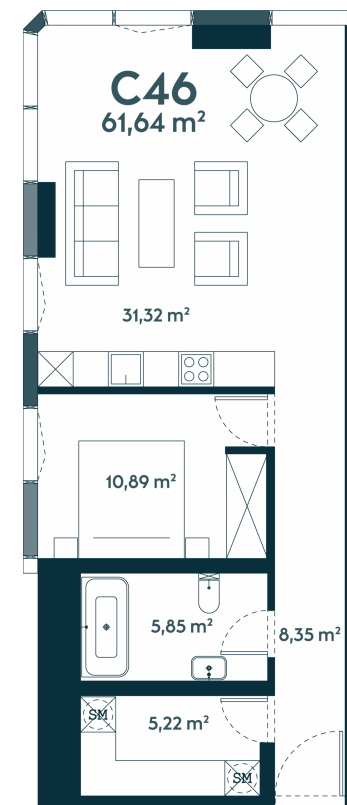

C-46 ————— Laisvas

61.64 m² / 2 kambariai / 6 aukštas

243478 €

Vieta gyvenvietėje

Vieta aukšte

**Apartamentai
centre** —————

Juozapavičiaus g. 139A, Kaunas

Ieva Meilutė