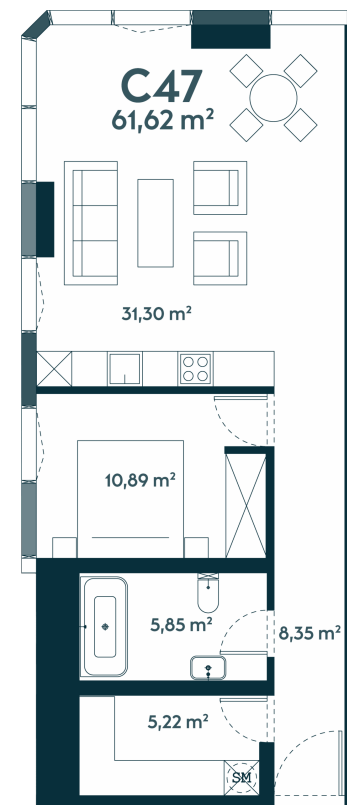

C-47 _____ Laisvas

61.62 m² / 2 kambariai / 7 aukštas

246480 €

Vieta gyvenvietėje

Vieta aukšte

**Apartamentai
centre** _____

Juozapavičiaus g. 139A, Kaunas

Gintarė Meiluvienė