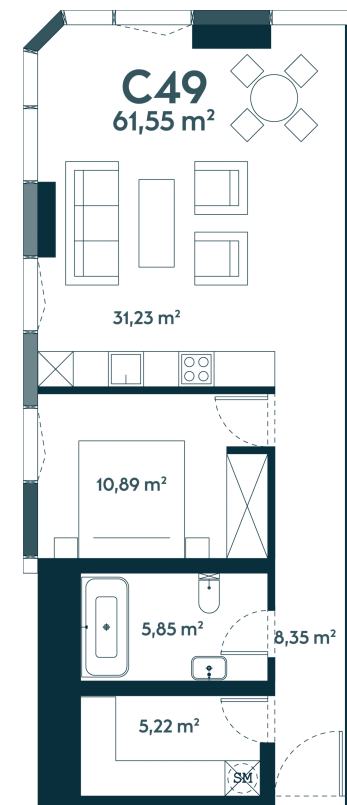

C-49 ————— Laisvas

61.55 m² / 2 kambariai / 9 aukštas

252355 €

Vieta gyvenvietėje

Vieta aukšte

**Apartamentai
centre** —————

Juozapavičiaus g. 139A, Kaunas

Gintarė Meiluvienė