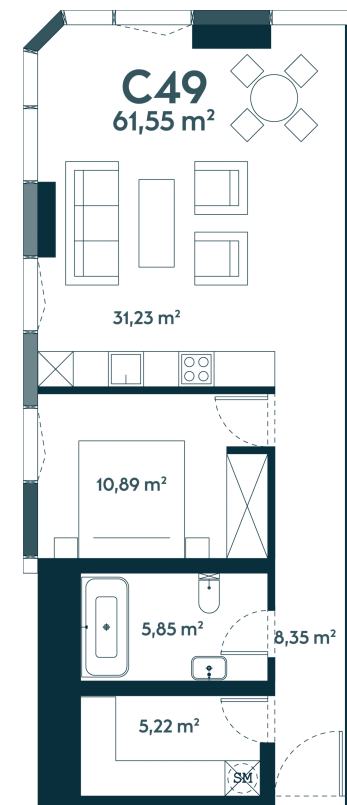

C-49 ————— Laisvas

61.55 m² / 2 kambariai / 9 aukštas

252355 €

Vieta gyvenvietėje

Vieta aukšte

**Apartamentai
centre** —————

Juozapavičiaus g. 139A, Kaunas

Ieva Meilutė