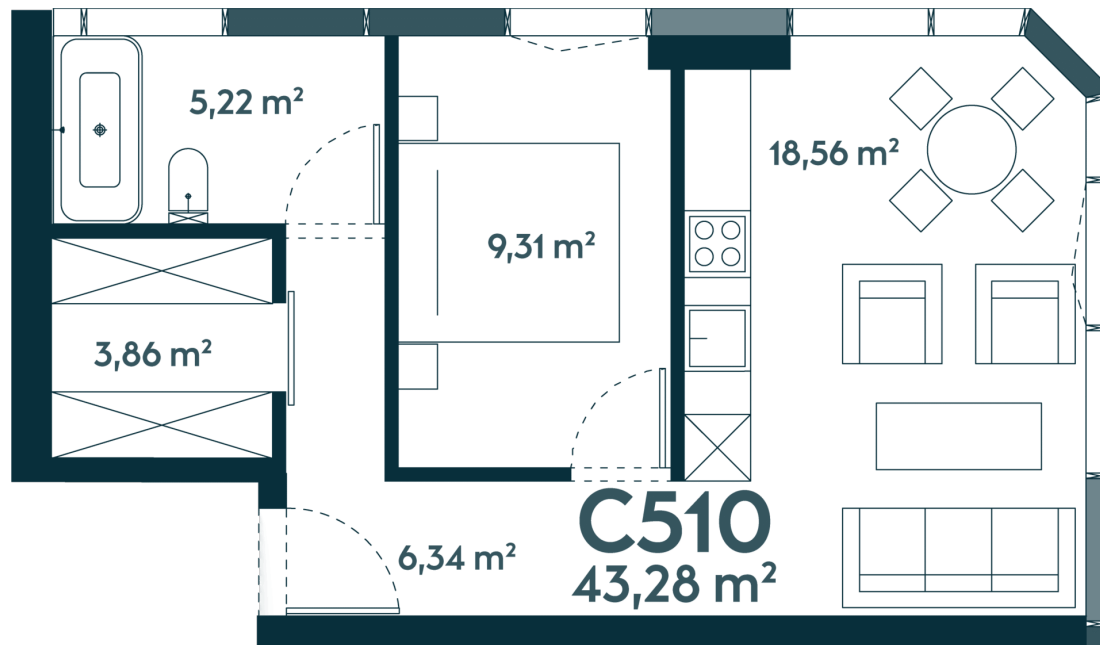

**C-510**

Laisvas

43.54 m<sup>2</sup> / 2 kambariai / 10 aukštas

**176337 €**

Vieta gyvenvietėje

Vieta aukšte

**Apartamentai  
centre**

Juozapavičiaus g. 139A, Kaunas