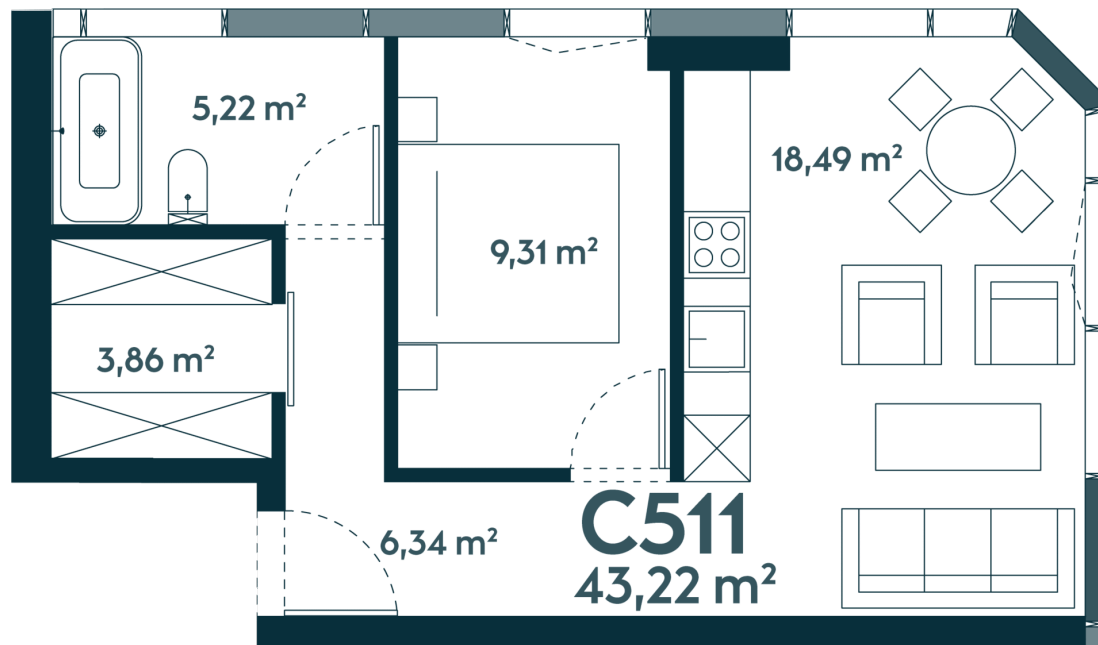

**C-511** \_\_\_\_\_ Laisvas

43.47 m<sup>2</sup> / 2 kambariai / 11 aukštas

**178227 €**

Vieta gyvenvietėje

Vieta aukšte

**Apartamentai  
centre** \_\_\_\_\_

Juozapavičiaus g. 139A, Kaunas

Gintarė Meiluvienė