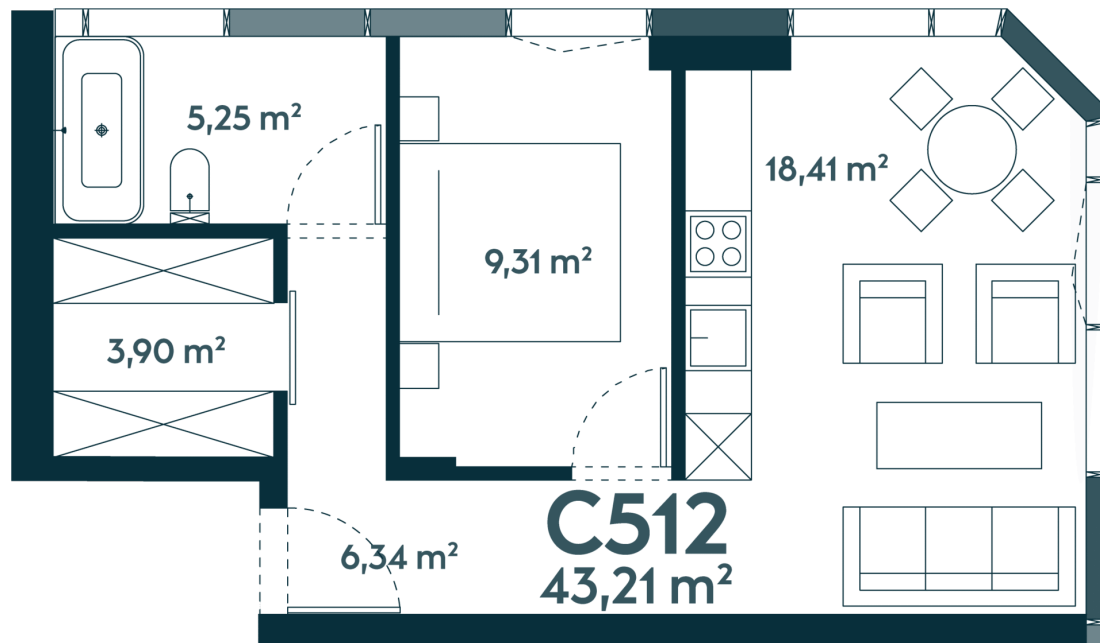

C-512 _____ Parduotas

43.4 m² / 2 kambariai / 12 aukštas

180110 €

Vieta gyvenvietėje

Vieta aukšte

**Apartamentai
centre** _____

Juozapavičiaus g. 139A, Kaunas

Ieva Meilutė