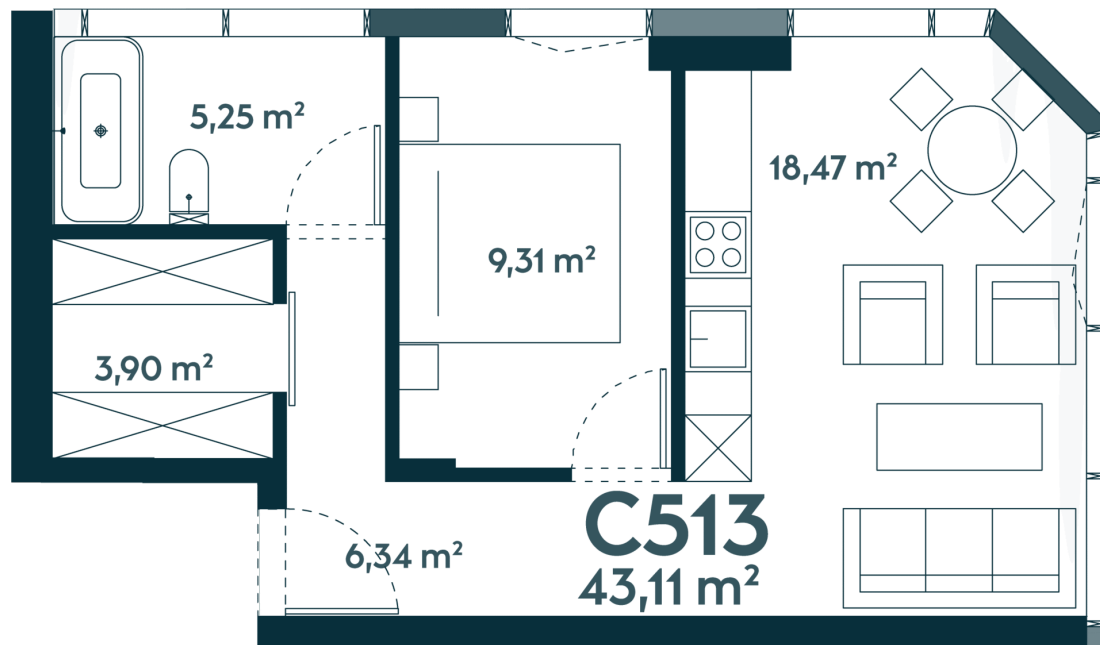

**C-513** \_\_\_\_\_ Laisvas

43.3 m<sup>2</sup> / 2 kambariai / 13 aukštas

**181860 €**

Vieta gyvenvietėje

Vieta aukšte

**Apartamentai  
centre** \_\_\_\_\_

Juozapavičiaus g. 139A, Kaunas

Gintarė Meiluvienė