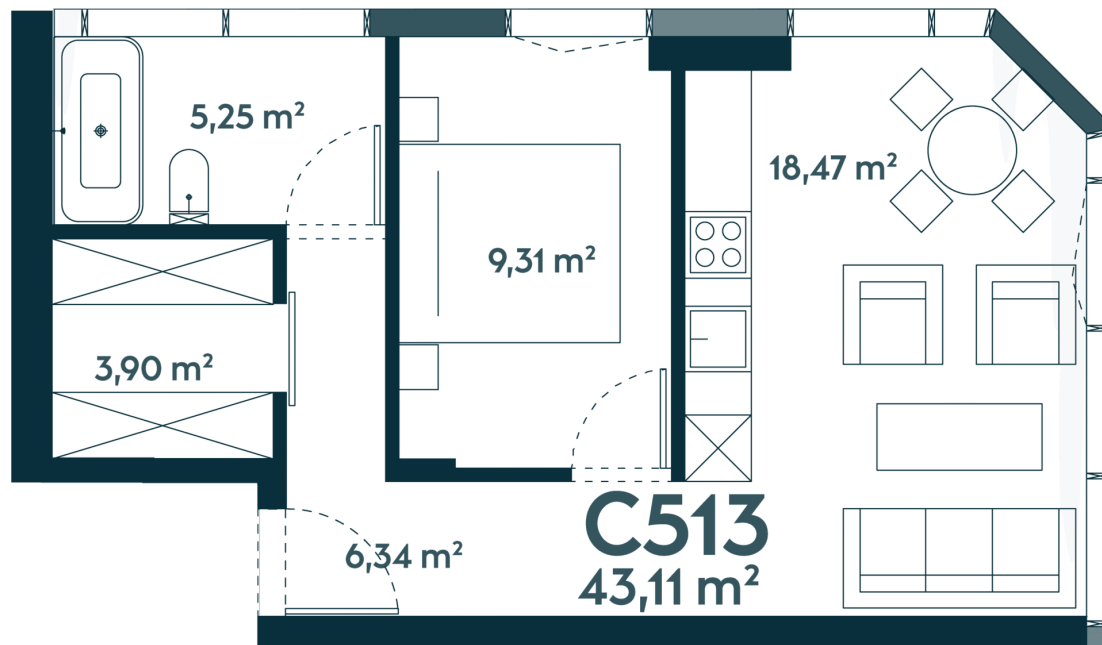

**C-513** \_\_\_\_\_ Laisvas

43.3 m<sup>2</sup> / 2 kambariai / 13 aukštas

**181860 €**

Vieta gyvenvietėje

Vieta aukšte

**Apartamentai  
centre** \_\_\_\_\_

Juozapavičiaus g. 139A, Kaunas

Ieva Meilutė