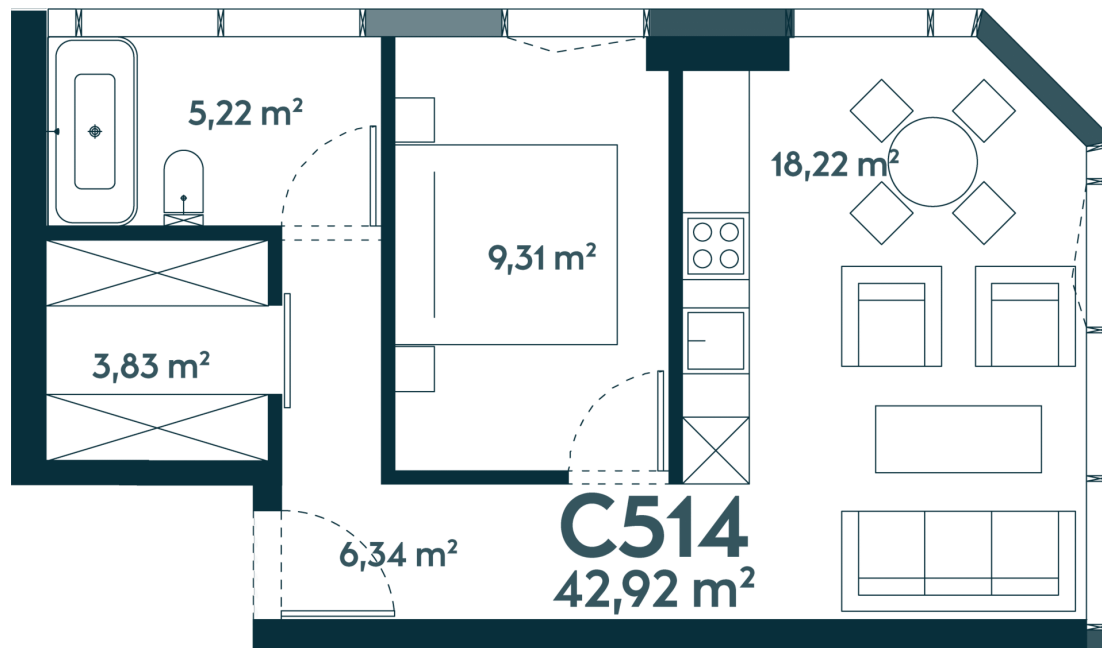

**C-514** \_\_\_\_\_ Laisvas

43.2 m<sup>2</sup> / 2 kambariai / 14 aukštas

**183600 €**

Vieta gyvenvietėje

Vieta aukšte

**Apartamentai  
centre** \_\_\_\_\_

Juozapavičiaus g. 139A, Kaunas

Gintarė Meiluvienė