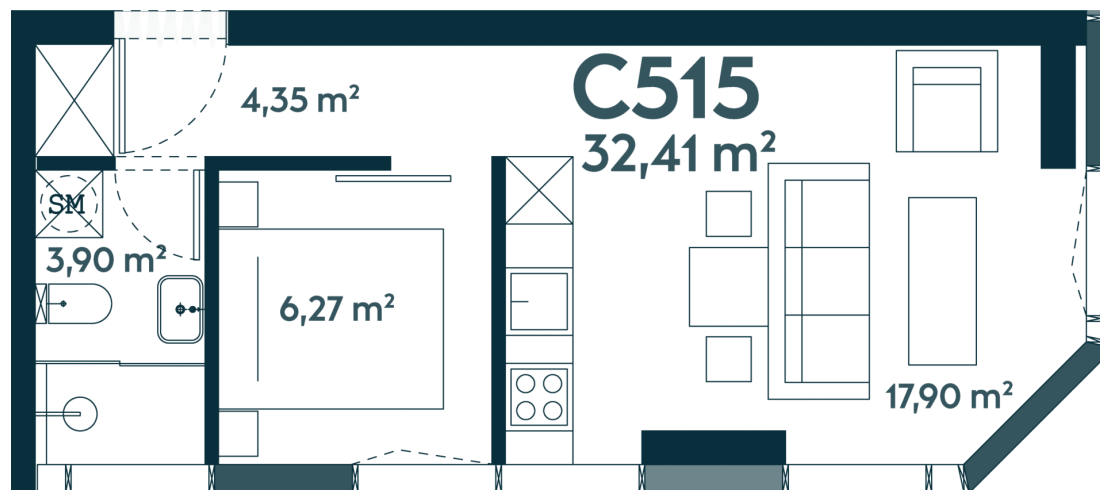

C-515 Parduotas

32.4 m² / 2 kambariai / 15 aukštas

142560 €

Vieta gyvenvietėje

Vieta aukšte

Apartamentai centre

Juozapavičiaus g. 139A, Kaunas

Gintarė Meiluvienė