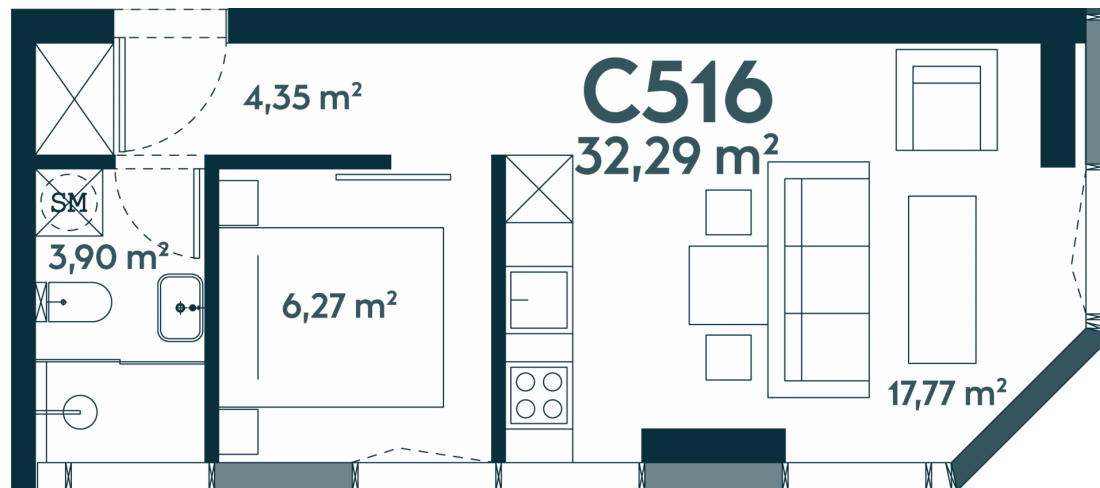

C-516 ————— Parduotas

32.28 m² / 2 kambariai / 16 aukštas

143646 €

Vieta gyvenvietėje

Vieta aukšte

**Apartamentai
centre** —————

Juozapavičiaus g. 139A, Kaunas

Ieva Meilutė