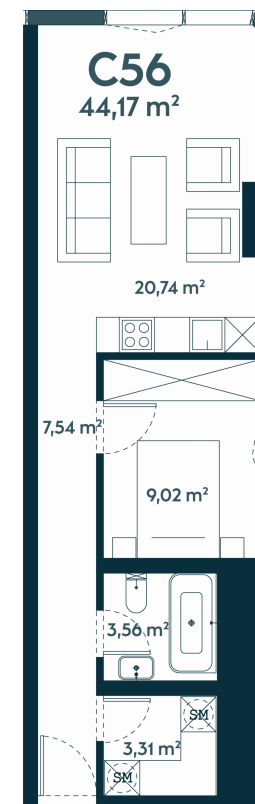

**C-56** ————— Parduotas

44.17 m<sup>2</sup> / 2 kambariai / 6 aukštas

**170055 €**

Vieta gyvenvietėje

Vieta aukšte