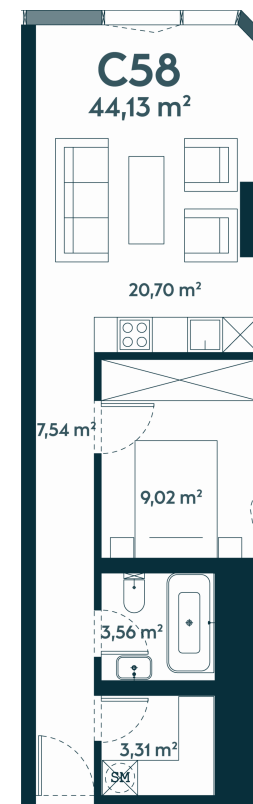

C-58 ————— Parduotas

44.12 m² / 2 kambariai / 8 aukštas

174274 €

Vieta gyvenvietėje

Vieta aukšte

**Apartamentai
centre** —————

Juozapavičiaus g. 139A, Kaunas

Ieva Meilutė